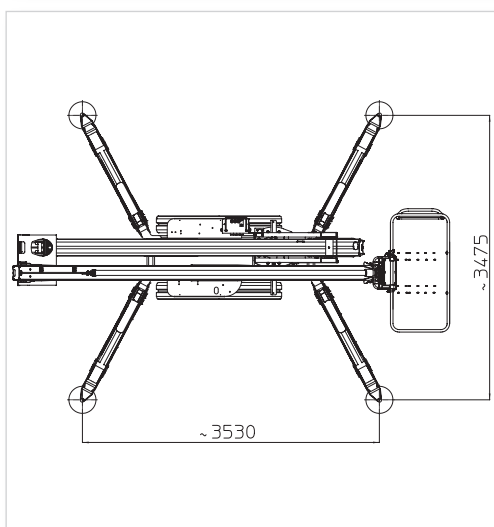

SHX 190

	19,00 m		17,00 m		8,60 m (200 kg)
	200 kg		1,40x0,70x1,10 m		60°+60°
	360°		KUBOTA 10,9kW/ 3200 rpm		2,2 kW/ 230 V 50 hz / 1500 rpm
	1,1 km/h 2,2 km/h		14°/25%		2300 kg

SHX190

IRONIKA

Hydrolift Entretien-Reparation-Vente