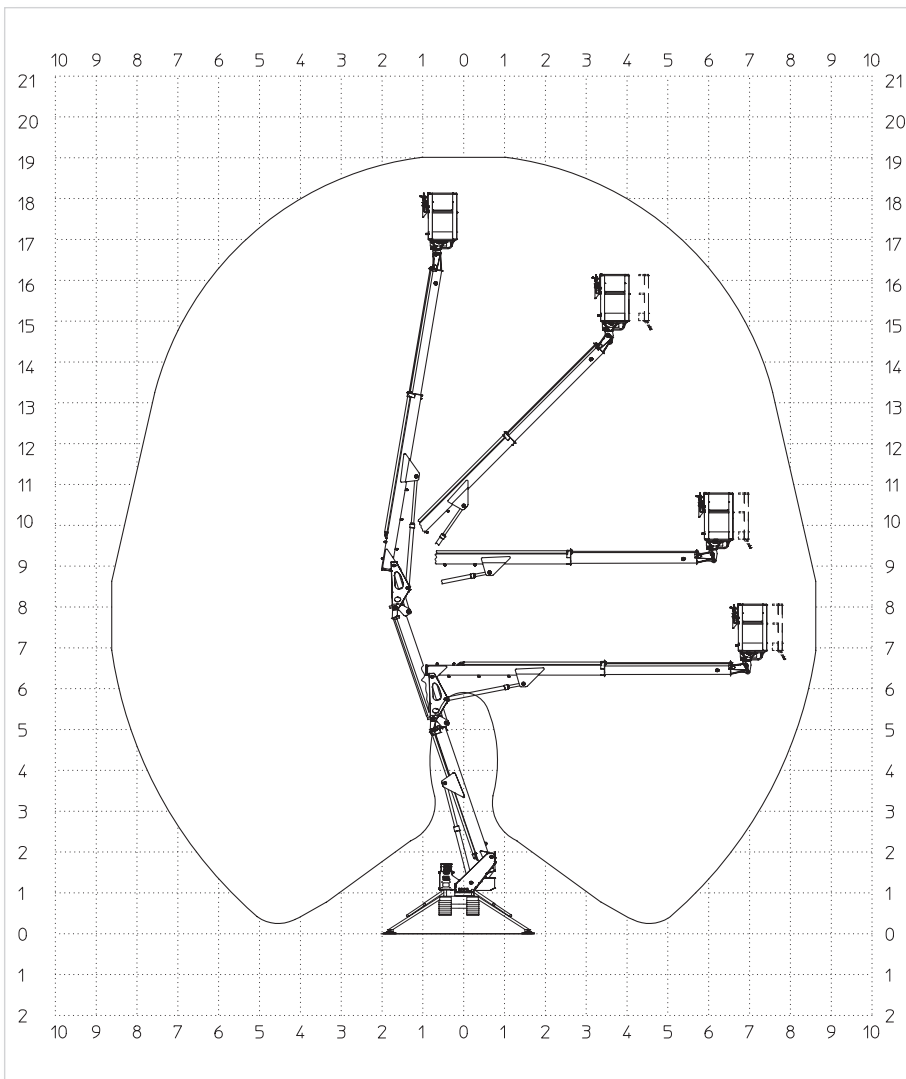

SHX 190

	19,00 m		17,00 m		8,60 m (200 kg)
	200 kg		1,40x0,70x1,10 m		60°+60°
	360°		KUBOTA 10,9kW/ 3200 rpm		2,2 kW/ 230 V 50 hz / 1500 rpm
	1,1 km/h 2,2 km/h		14°/25%		2300 kg

SHX190

IRONIKA

Hydrolift Entretien-Reparation-Vente