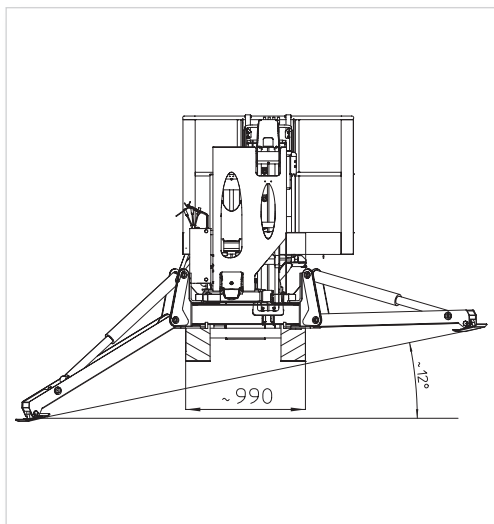

SHX 190

	19,00 m		17,00 m		8,60 m (200 kg)
	200 kg		1,40x0,70x1,10 m		60°+60°
	360°		KUBOTA 10,9kW/ 3200 rpm		2,2 kW/ 230 V 50 hz / 1500 rpm
	1,1 km/h 2,2 km/h		14°/25%		2300 kg

SHX190

IRONIKA

Hydrolift Entretien-Reparation-Vente