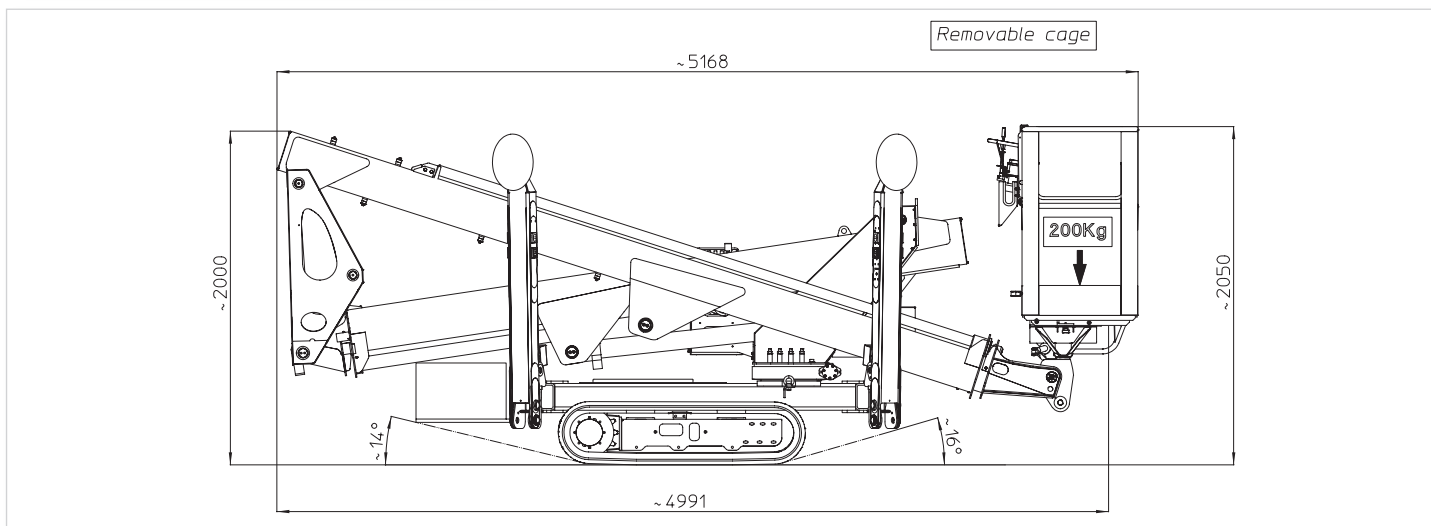

SHX 190

	19,00 m		17,00 m		8,60 m (200 kg)
	200 kg		1,40x0,70x1,10 m		60°+60°
	360°		KUBOTA 10,9kW/ 3200 rpm		2,2 kW/ 230 V 50 hz / 1500 rpm
	1,1 km/h 2,2 km/h		14°/25%		2300 kg

SHX190

IRONIKA

Hydrolift Entretien-Reparation-Vente