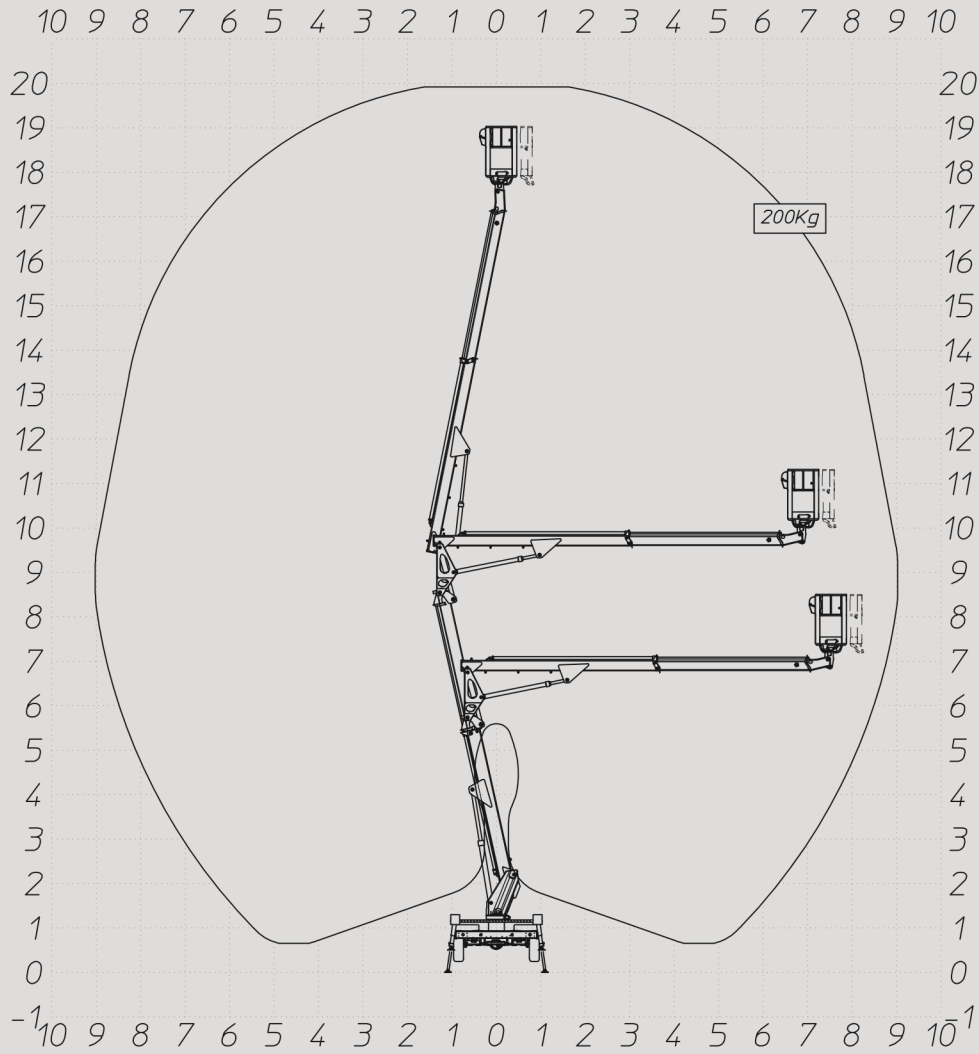

MXE200

IRONIKA

Hydrolift Entretien-Reparation-Vente

Z.I. de la Billonne, Lot N°4, 13170 Les Pennes, Mirabeau. Tél: 04 42 46 98 10 Fax: 04 42 46 98 14 www.hydrolift.fr