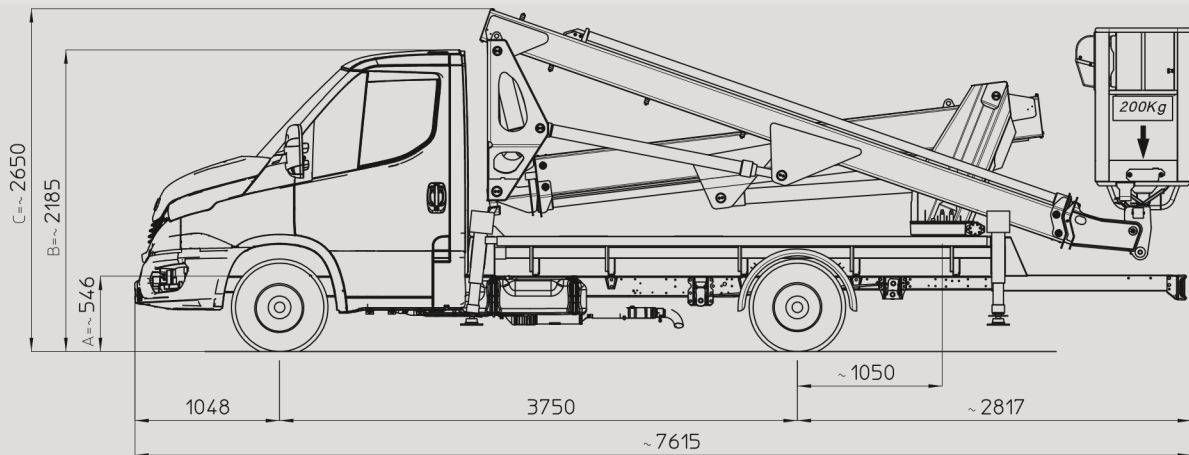

MXE200

IRONIKA

Hydrolift Entretien-Reparation-Vente

Z.I. de la Billonne, Lot N°4, 13170 Les Pennes, Mirabeau. Tél: 04 42 46 98 10 Fax: 04 42 46 98 14 www.hydrolift.fr