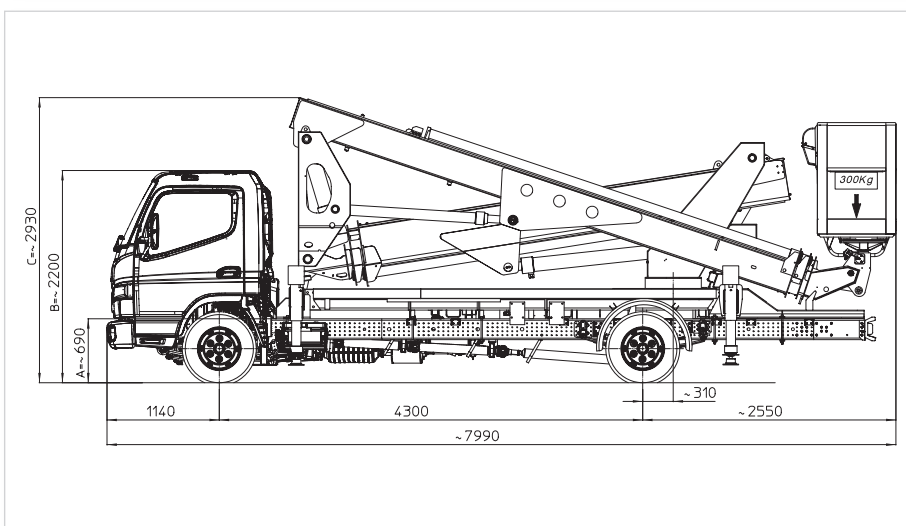

MX290EX

IRONIKA

Hydrolift Entretien-Reparation-Vente

Z.I. de la Billonne, Lot N°4, 13170 Les Pennes, Mirabeau. Tél: 04 42 46 98 10 Fax: 04 42 46 98 14 www.hydrolift.fr