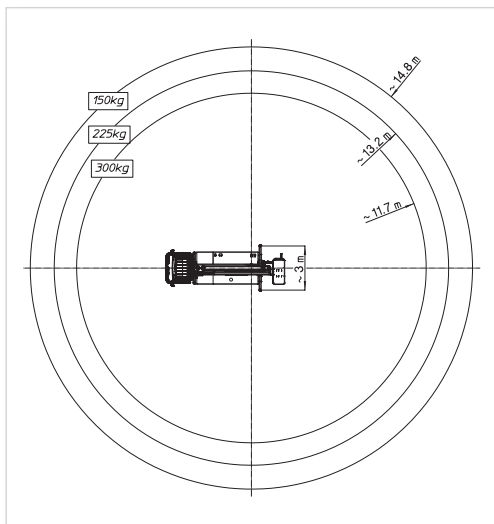

MX290EX

IRONIKA

Hydrolift Entretien-Reparation-Vente

Z.I. de la Billonne, Lot N°4, 13170 Les Pennes, Mirabeau. Tél: 04 42 46 98 10 Fax: 04 42 46 98 14 www.hydrolift.fr