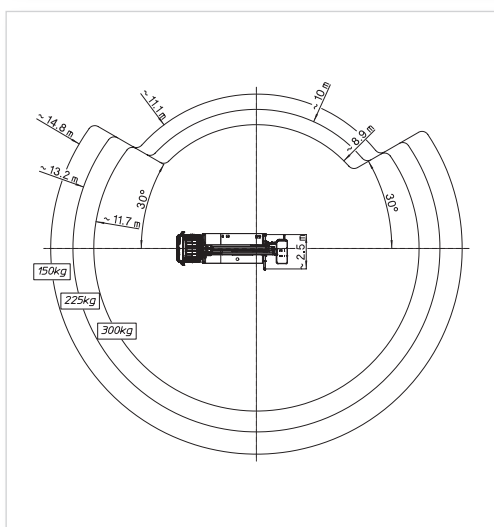

MX290EX

IRONIKA

Hydrolift Entretien-Reparation-Vente

Z.I. de la Billonne, Lot N°4, 13170 Les Pennes, Mirabeau. Tél: 04 42 46 98 10 Fax: 04 42 46 98 14 www.hydrolift.fr