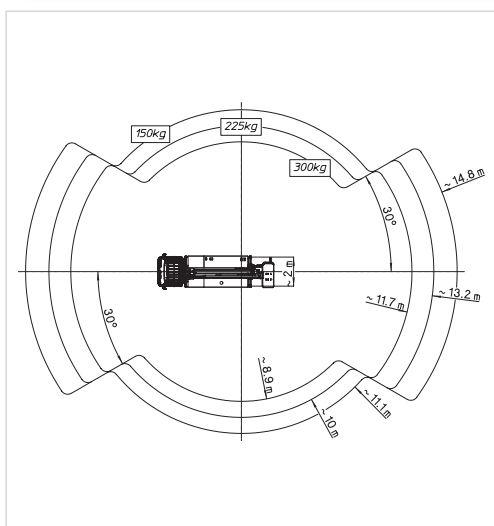

MX290EX

IRONIKA

Hydrolift Entretien-Reparation-Vente

Z.I. de la Billonne, Lot N°4, 13170 Les Pennes, Mirabeau. Tél: 04 42 46 98 10 Fax: 04 42 46 98 14 www.hydrolift.fr