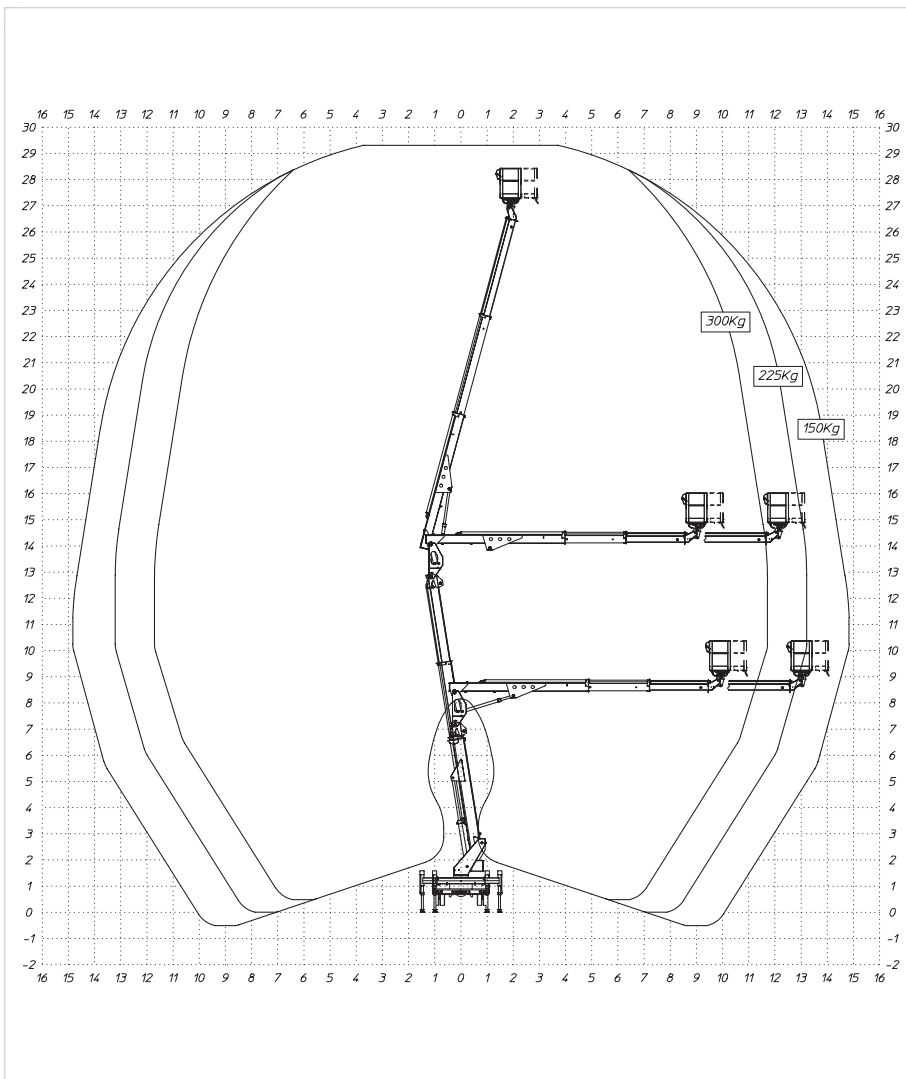

MX290EX

IRONIKA

Hydrolift Entretien-Reparation-Vente

Z.I. de la Billonne, Lot N°4, 13170 Les Pennes, Mirabeau. Tél: 04 42 46 98 10 Fax: 04 42 46 98 14 www.hydrolift.fr