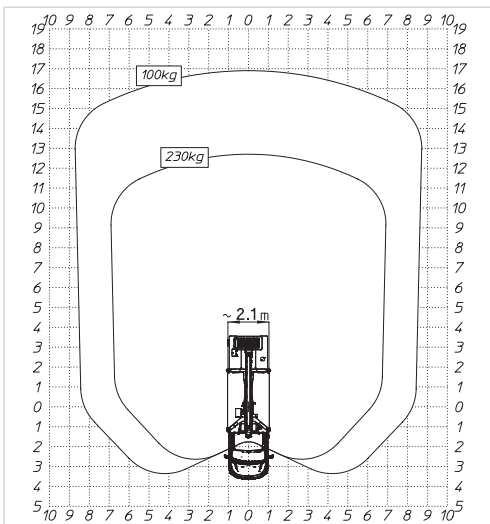

MTE270EX

IRONIKA

Hydrolift Entretien-Reparation-Vente

Z.I. de la Billonne, Lôt N°4, 13170 Les Pennes, Mirabeau. Tél: 04 42 46 98 10 Fax: 04 42 46 98 14 www.hydrolift.fr