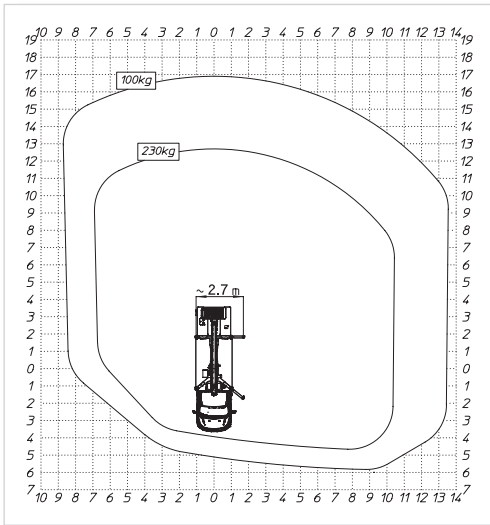

MTE270EX

IRONIKA

Hydrolift Entretien-Reparation-Vente

Z.I. de la Billonne, Lôt N°4, 13170 Les Pennes, Mirabeau. Tél: 04 42 46 98 10 Fax: 04 42 46 98 14 www.hydrolift.fr