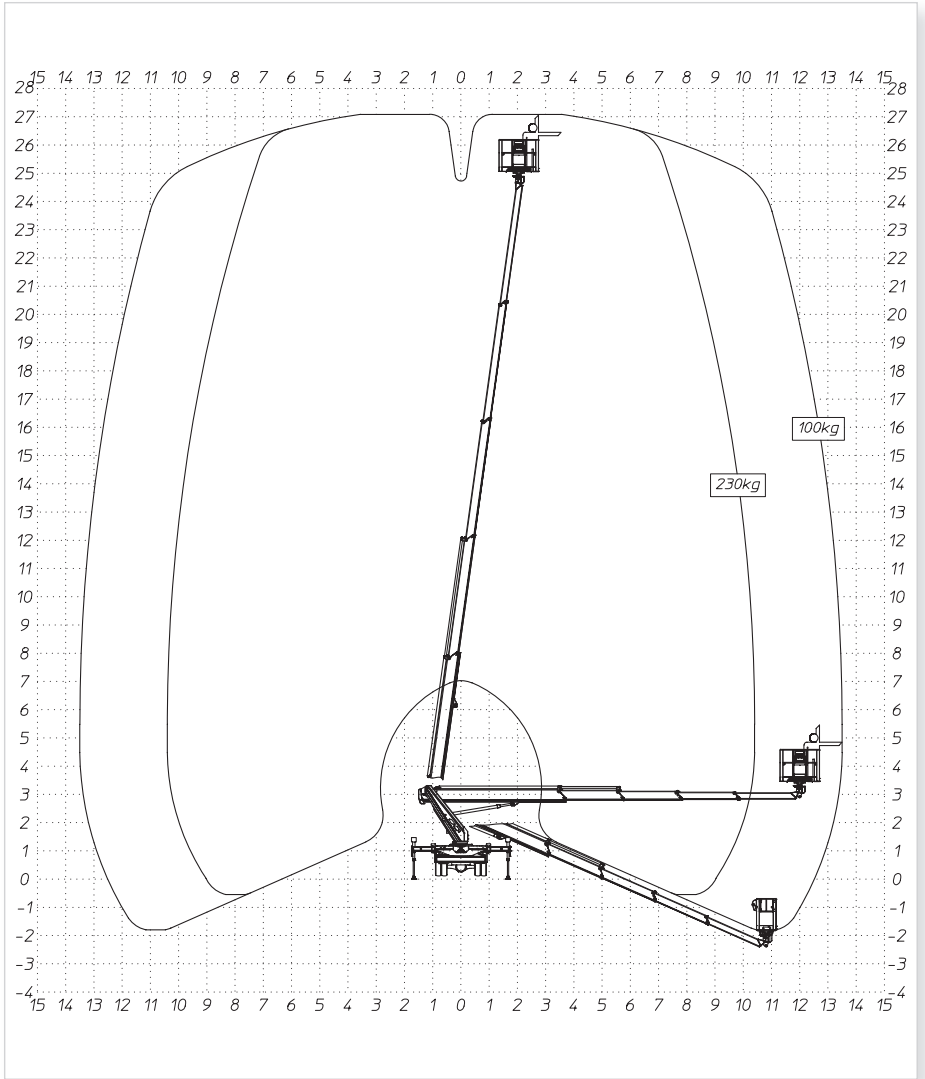

MTE270EX

IRONIKA

Hydrolift Entretien-Reparation-Vente

Z.I. de la Billonne, Lôt N°4, 13170 Les Pennes, Mirabeau. Tél: 04 42 46 98 10 Fax: 04 42 46 98 14 www.hydrolift.fr