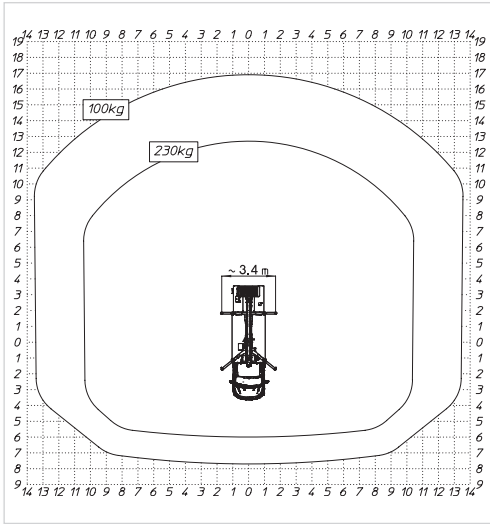

MTE270EX

IRONIKA

Hydrolift Entretien-Reparation-Vente

Z.I. de la Billonne, Lôt N°4, 13170 Les Pennes, Mirabeau. Tél: 04 42 46 98 10 Fax: 04 42 46 98 14 www.hydrolift.fr