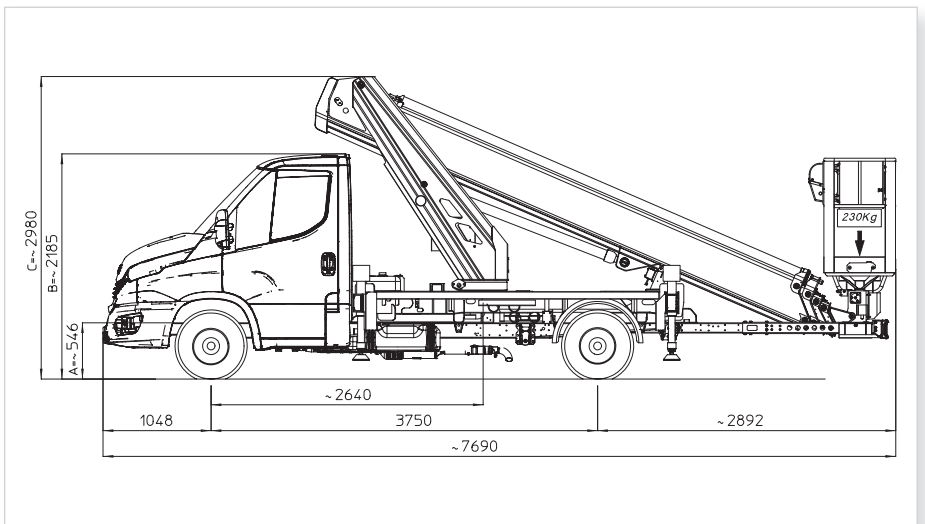

MTE270EX

IRONIKA

Hydrolift Entretien-Reparation-Vente

Z.I. de la Billonne, Lôt N°4, 13170 Les Pennes, Mirabeau. Tél: 04 42 46 98 10 Fax: 04 42 46 98 14 www.hydrolift.fr