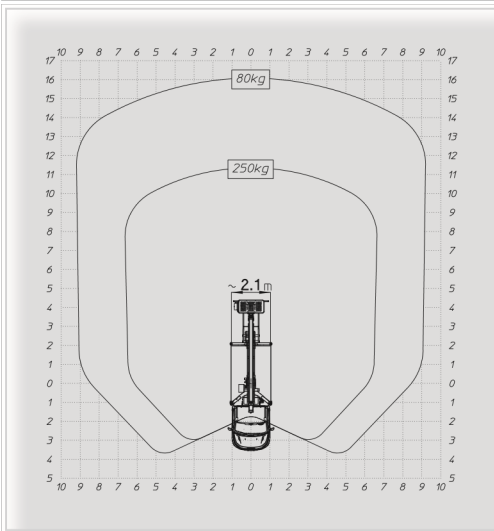

MT240EX

I R O N I K A

Hydrolift Entretien-Reparation-Vente
Z.I. de la Bilonne, Lot N°4, 13170 Les Pennes, Mirabeau. Tél: 04 42 46 98 10 Fax: 04 42 46 98 14 www.hydrolift.fr