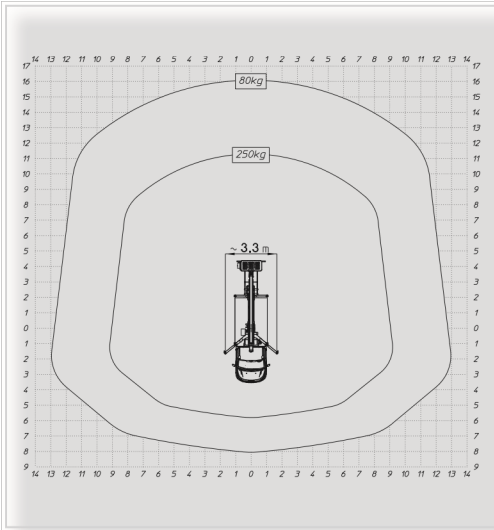

MT240EX

I R O N I K A

Hydrolift Entretien-Reparation-Vente
Z.I. de la Bilonne, Lot N°4, 13170 Les Pennes, Mirabeau. Tél: 04 42 46 98 10 Fax: 04 42 46 98 14 www.hydrolift.fr