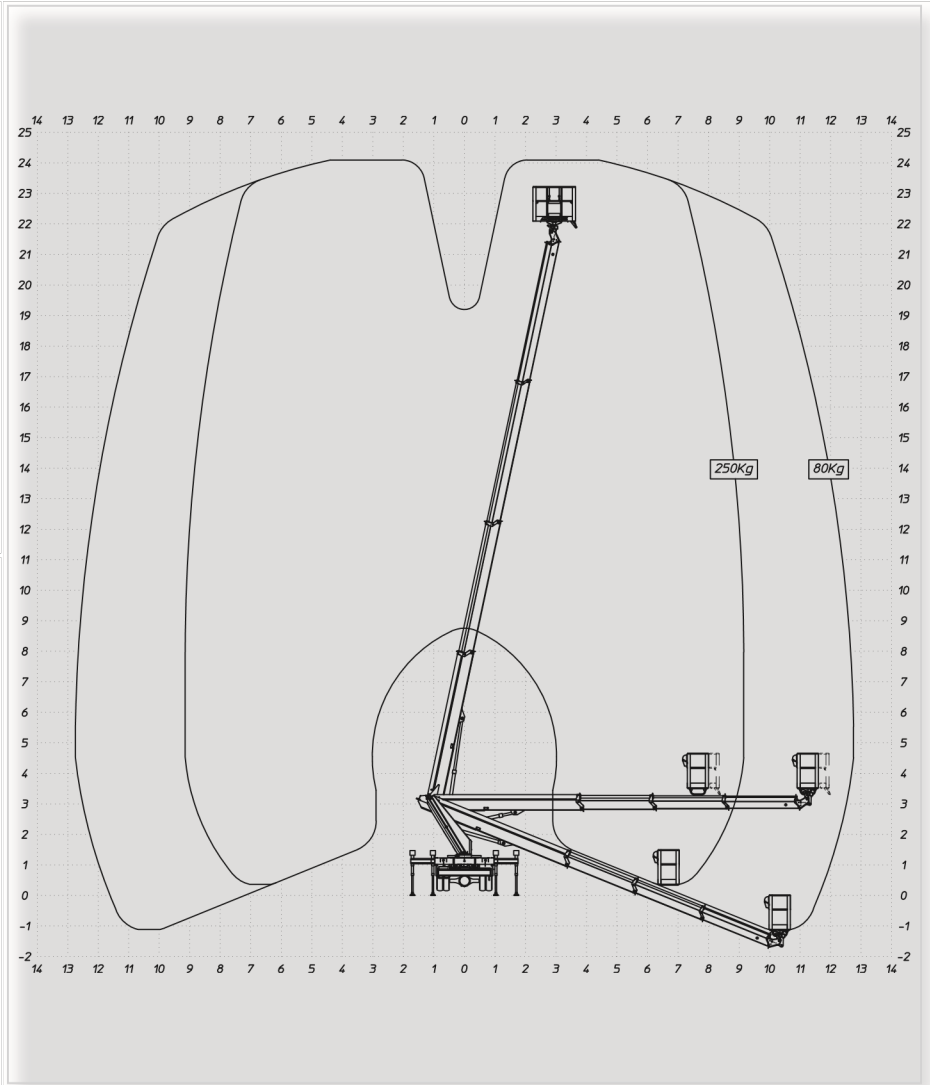

MT240EX

I R O N I K A

Hydrolift Entretien-Reparation-Vente
Z.I. de la Bilonne, Lot N°4, 13170 Les Pennes, Mirabeau. Tél: 04 42 46 98 10 Fax: 04 42 46 98 14 www.hydrolift.fr