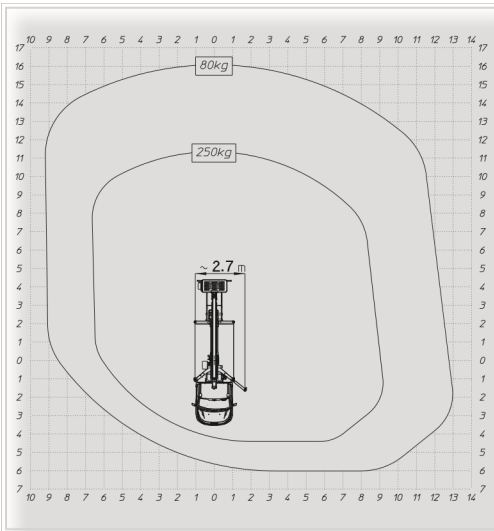

MT240EX

I R O N I K A

Hydrolift Entretien-Reparation-Vente
Z.I. de la Bilonne, Lot N°4, 13170 Les Pennes, Mirabeau. Tél: 04 42 46 98 10 Fax: 04 42 46 98 14 www.hydrolift.fr