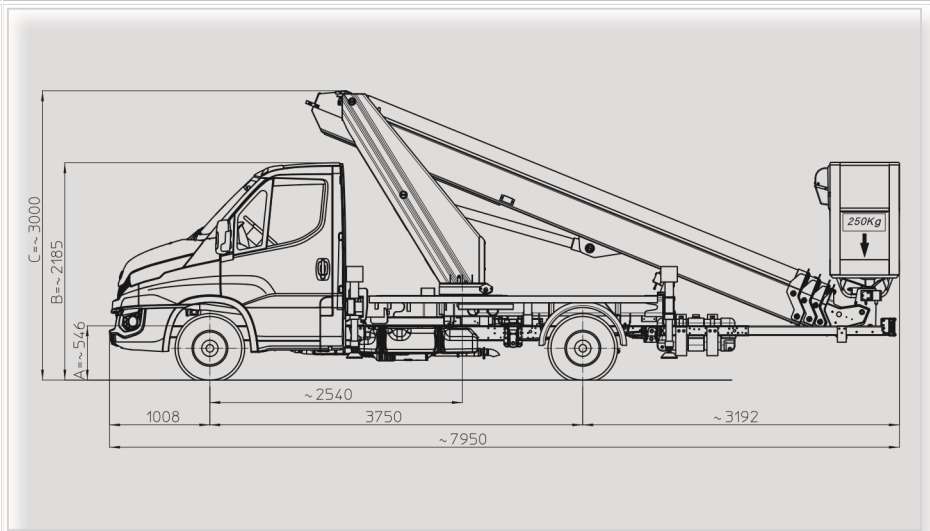

MT240EX

I R O N I K A

Hydrolift Entretien-Reparation-Vente
Z.I. de la Bilonne, Lot N°4, 13170 Les Pennes, Mirabeau. Tél: 04 42 46 98 10 Fax: 04 42 46 98 14 www.hydrolift.fr