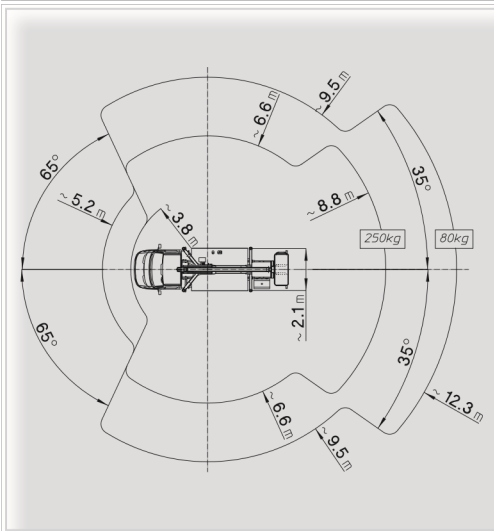

MT222EX

IRONIKA

Hydrolift Entretien-Reparation-Vente

Z.I. de la Billonne, Lot N°4, 13170 Les Pennes. Mirabeau. Tél: 04 42 46 98 10 Fax: 04 42 46 98 14 www.hydrolift.fr