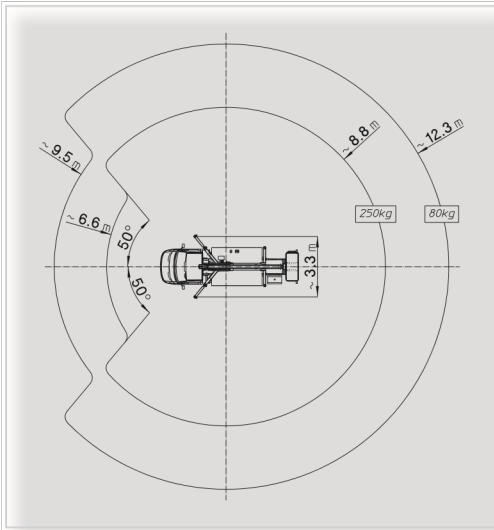

MT222EX

IRONIKA

Hydrolift Entretien-Reparation-Vente

Z.I. de la Billonne, Lot N°4, 13170 Les Pennes. Mirabeau. Tél: 04 42 46 98 10 Fax: 04 42 46 98 14 www.hydrolift.fr