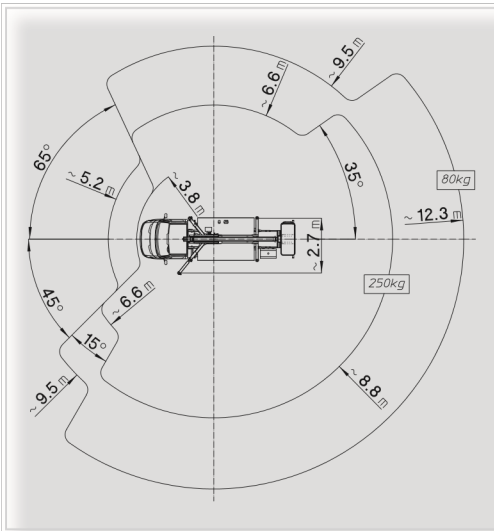

MT222EX

IRONIKA

Hydrolift Entretien-Reparation-Vente

Z.I. de la Billonne, Lot N°4, 13170 Les Pennes. Mirabeau. Tél: 04 42 46 98 10 Fax: 04 42 46 98 14 www.hydrolift.fr