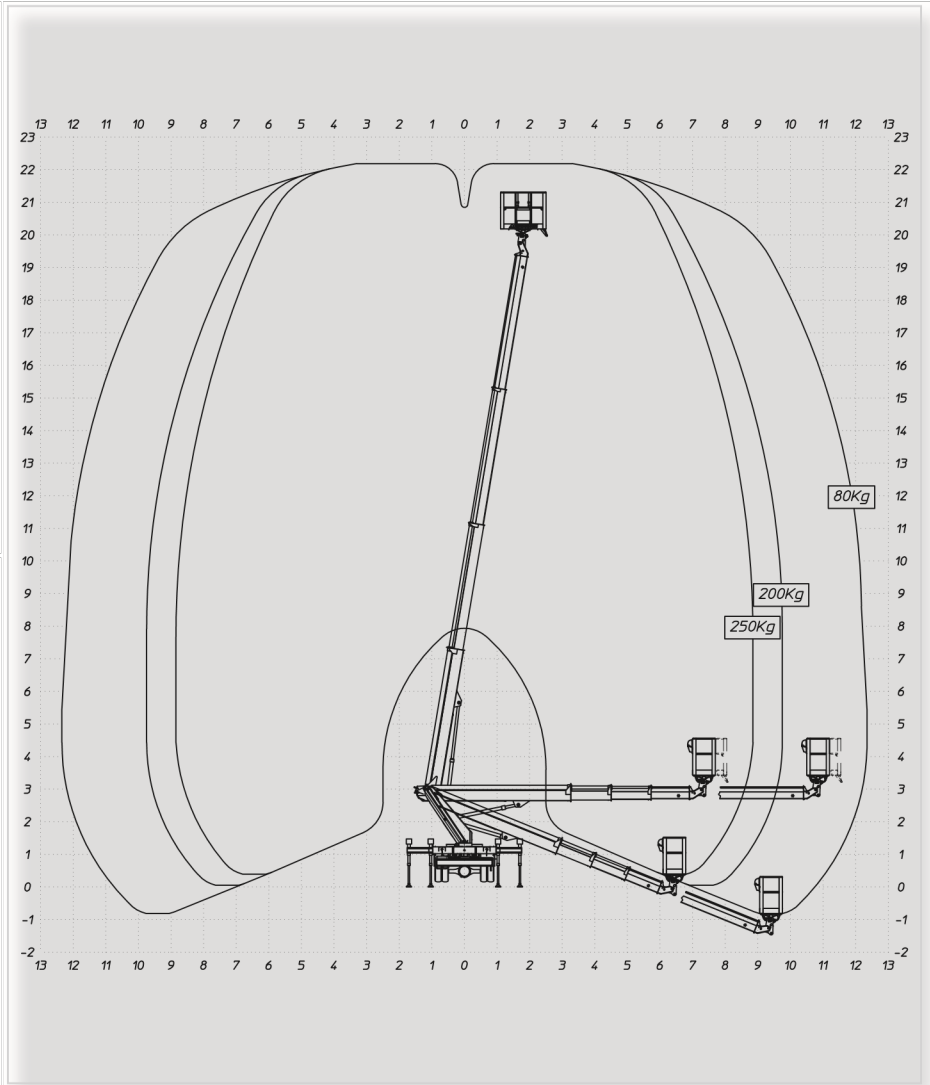

MT222EX

IRONIKA

Hydrolift Entretien-Reparation-Vente

Z.I. de la Billonne, Lot N°4, 13170 Les Pennes. Mirabeau. Tél: 04 42 46 98 10 Fax: 04 42 46 98 14 www.hydrolift.fr