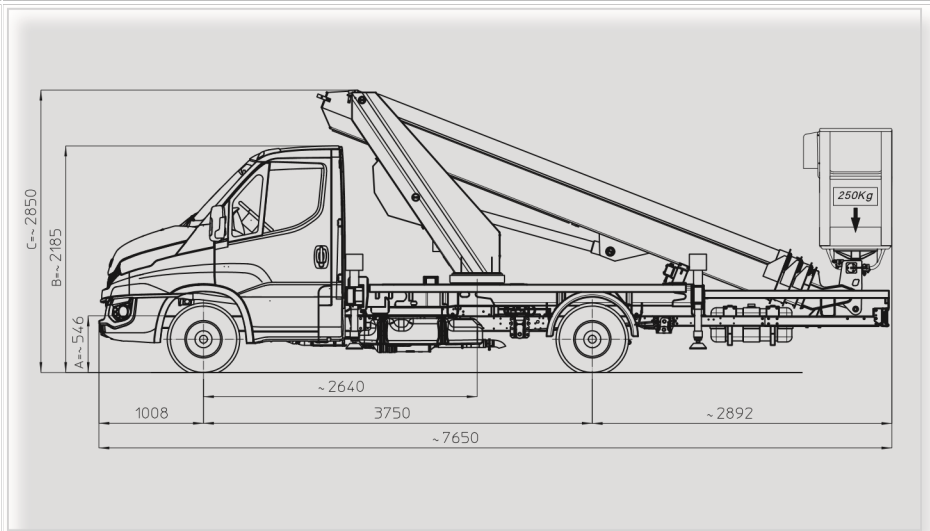

MT222EX

IRONIKA

Hydrolift Entretien-Reparation-Vente

Z.I. de la Billonne, Lot N°4, 13170 Les Pennes. Mirabeau. Tél: 04 42 46 98 10 Fax: 04 42 46 98 14 www.hydrolift.fr