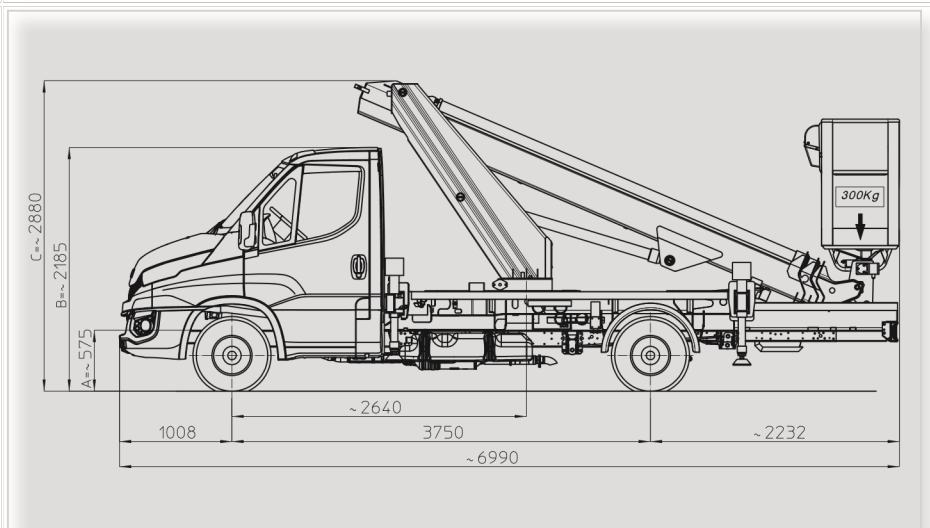

MT162EX

IRONIKA

Hydrolift Entretien-Reparation-Vente

Z.I. de la Billonne, Lot N°4, 13170 Les Pennes, Mirabeau. Tél: 04 42 46 98 10 Fax: 04 42 46 98 14 www.hydrolift.fr