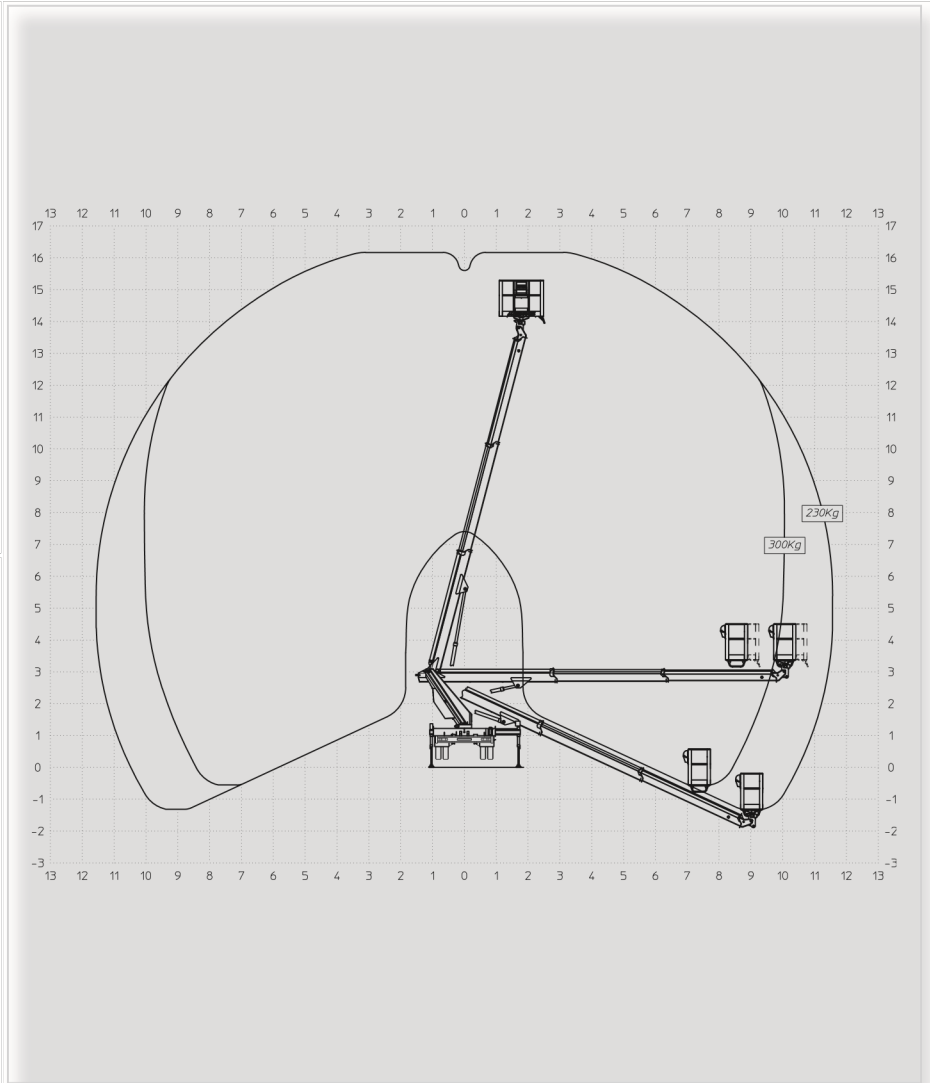

MT162EX

IRONIKA

Hydrolift Entretien-Reparation-Vente

Z.I. de la Billonne, Lot N°4, 13170 Les Pennes, Mirabeau. Tél: 04 42 46 98 10 Fax: 04 42 46 98 14 www.hydrolift.fr