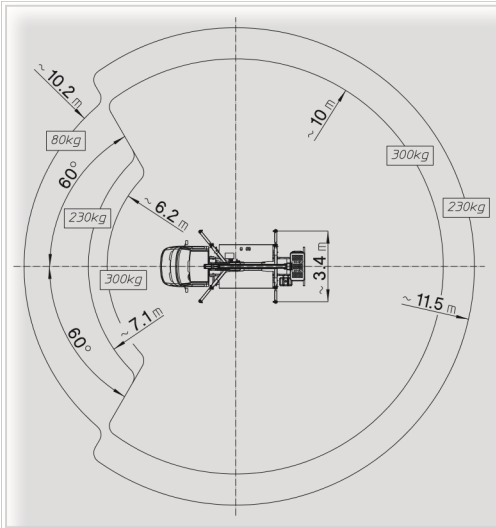

MT162EX

IRONIKA

Hydrolift Entretien-Reparation-Vente

Z.I. de la Billonne, Lot N°4, 13170 Les Pennes, Mirabeau. Tél: 04 42 46 98 10 Fax: 04 42 46 98 14 www.hydrolift.fr