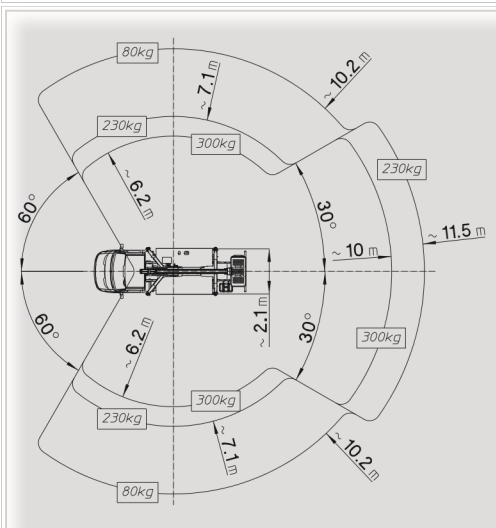

MT162EX

IRONIKA

Hydrolift Entretien-Reparation-Vente

Z.I. de la Billonne, Lot N°4, 13170 Les Pennes, Mirabeau. Tél: 04 42 46 98 10 Fax: 04 42 46 98 14 www.hydrolift.fr