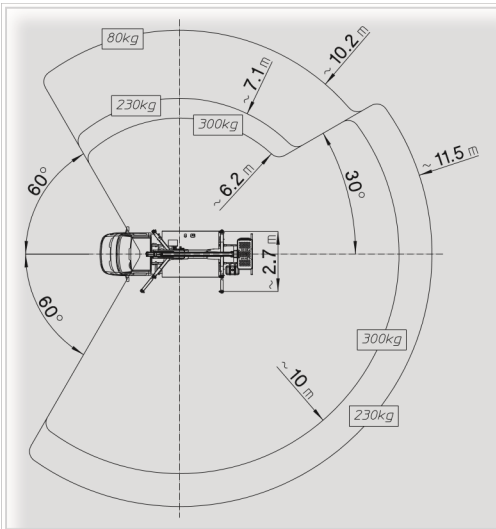

MT162EX

IRONIKA

Hydrolift Entretien-Reparation-Vente

Z.I. de la Billonne, Lot N°4, 13170 Les Pennes, Mirabeau. Tél: 04 42 46 98 10 Fax: 04 42 46 98 14 www.hydrolift.fr