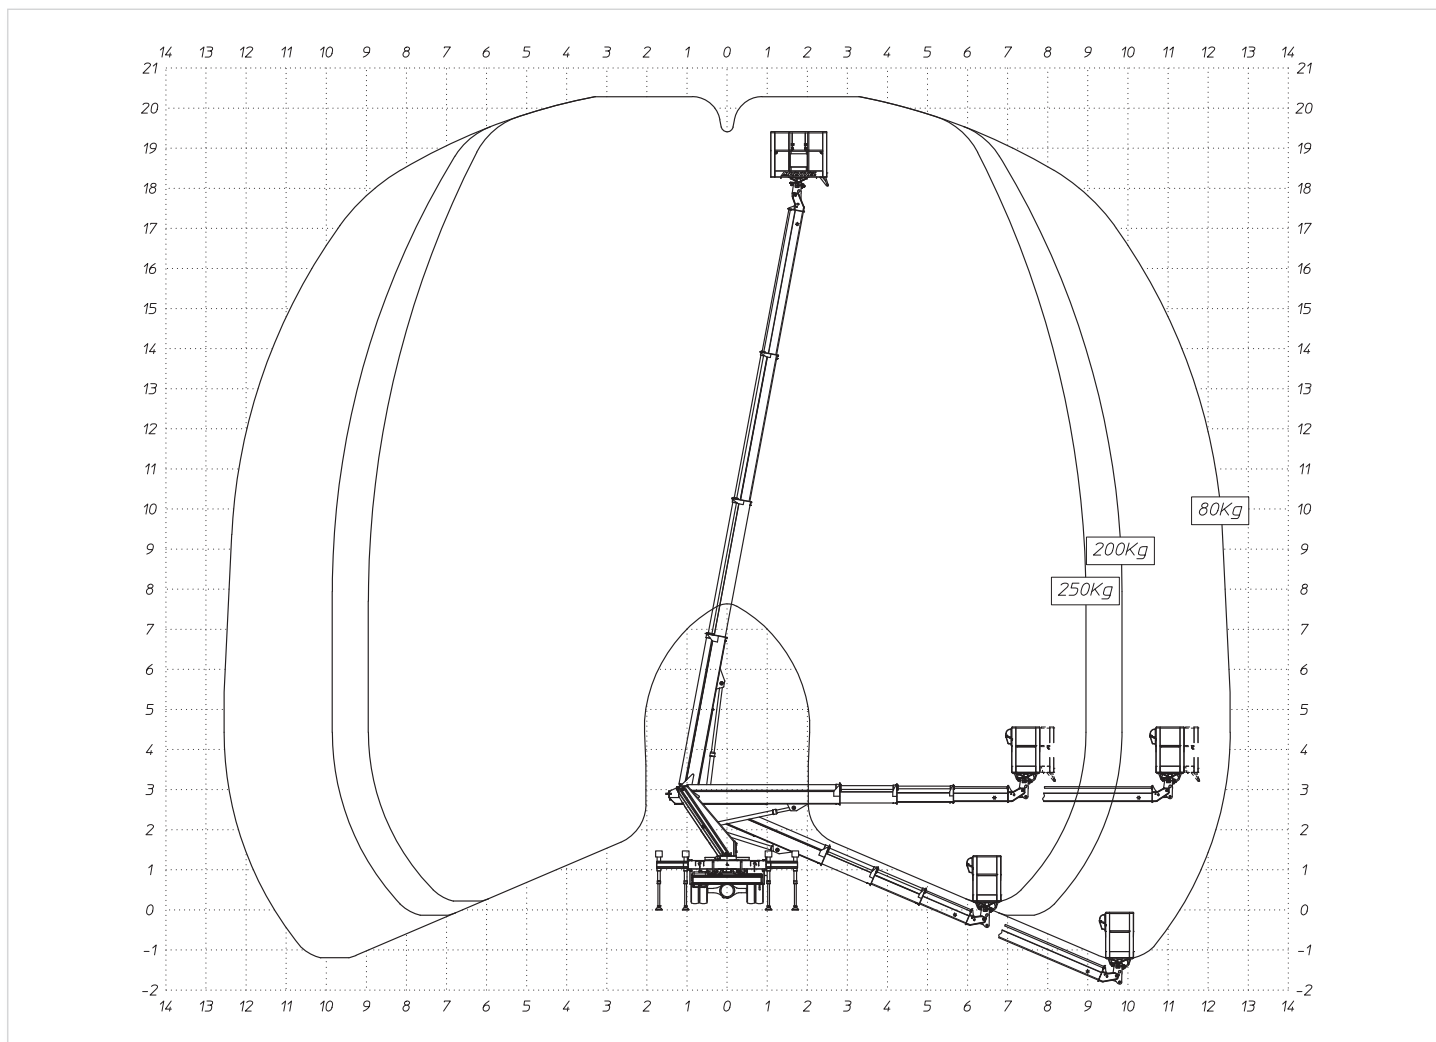

MT202EX

Hydrolift Entretien-Reparation-Vente

Z.I. de la Billonne, Lot N°4, 13170 Les Pennes, Mirabeau. Tél: 04 42 46 98 10 Fax: 04 42 46 98 14 www.hydrolift.fr