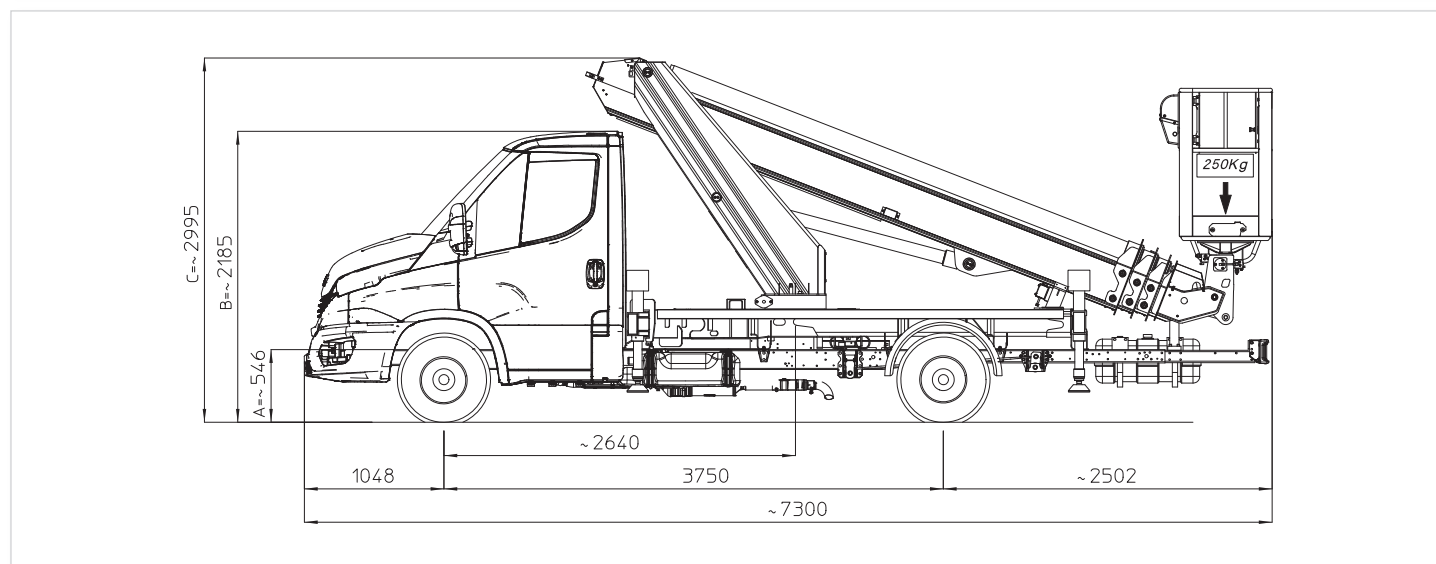

MT202EX

Hydrolift Entretien-Reparation-Vente

Z.I. de la Billonne, Lot N°4, 13170 Les Pennes, Mirabeau. Tél: 04 42 46 98 10 Fax: 04 42 46 98 14 www.hydrolift.fr