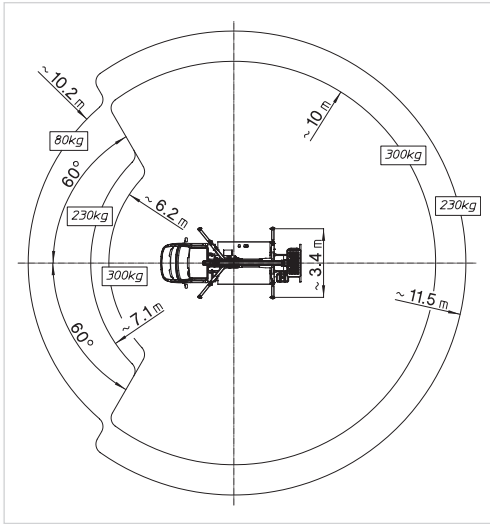

MT162HYBRID

IRONIKA

Hydrolift Entretien-Reparation-Vente

Z.I. de la Billonne, Lôt N°4, 13170 Les Pennes, Mirabeau. Tél: 04 42 46 98 10 Fax: 04 42 46 98 14 www.hydrolift.fr