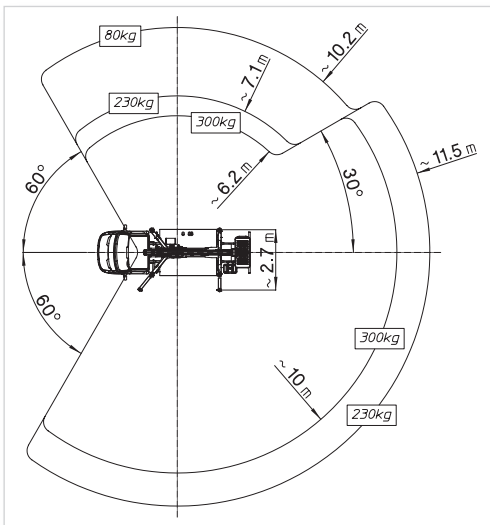

MT162HYBRID

IRONIKA

Hydrolift Entretien-Reparation-Vente

Z.I. de la Billonne, Lôt N°4, 13170 Les Pennes, Mirabeau. Tél: 04 42 46 98 10 Fax: 04 42 46 98 14 www.hydrolift.fr