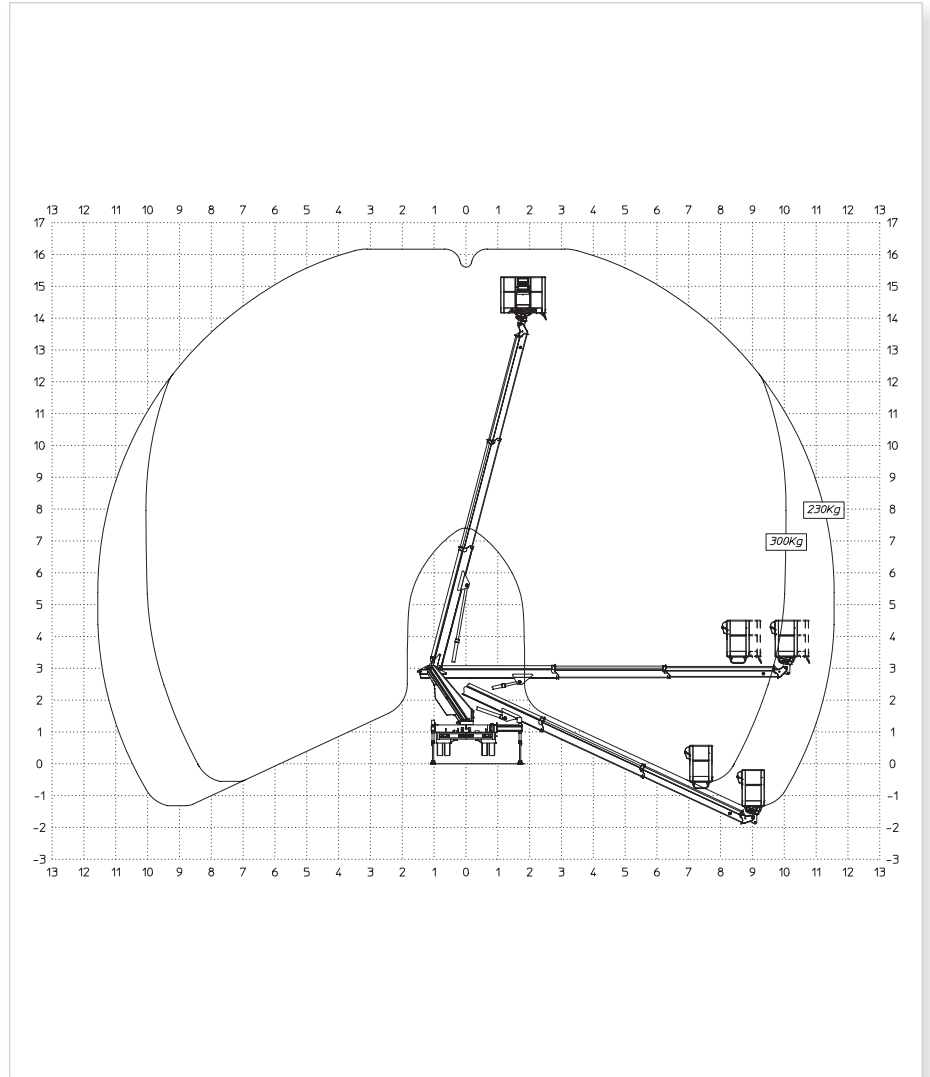

MT162HYBRID

IRONIKA

Hydrolift Entretien-Reparation-Vente

Z.I. de la Billonne, Lôt N°4, 13170 Les Pennes, Mirabeau. Tél: 04 42 46 98 10 Fax: 04 42 46 98 14 www.hydrolift.fr