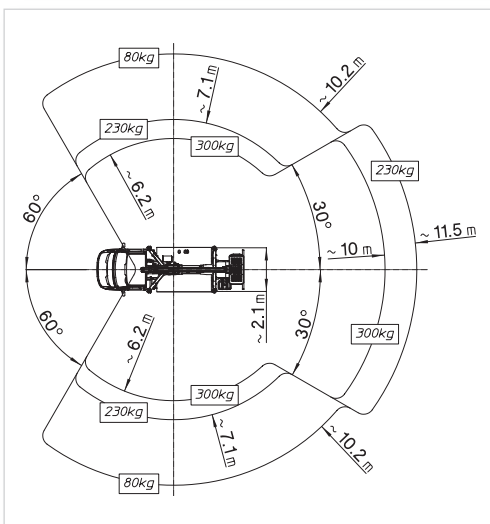

MT162HYBRID

IRONIKA

Hydrolift Entretien-Reparation-Vente

Z.I. de la Billonne, Lôt N°4, 13170 Les Pennes, Mirabeau. Tél: 04 42 46 98 10 Fax: 04 42 46 98 14 www.hydrolift.fr