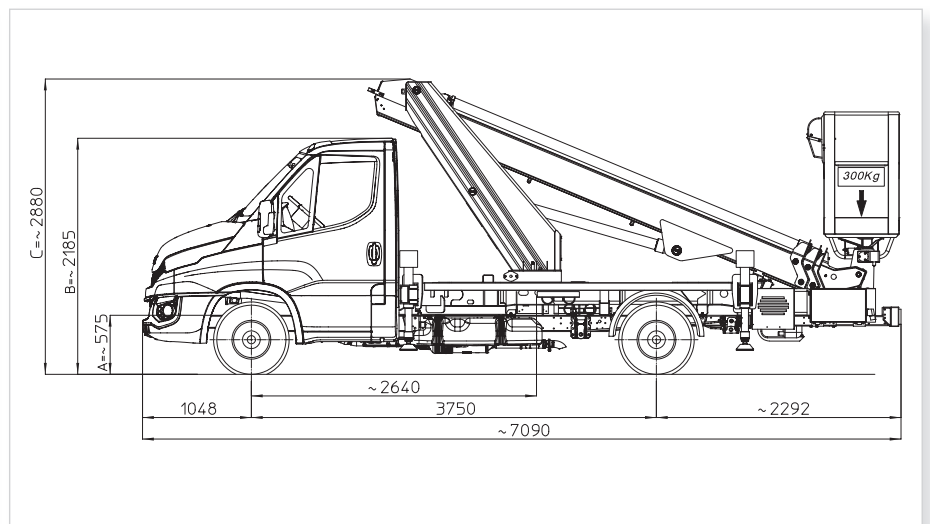

MT162HYBRID

IRONIKA

Hydrolift Entretien-Reparation-Vente

Z.I. de la Billonne, Lôt N°4, 13170 Les Pennes, Mirabeau. Tél: 04 42 46 98 10 Fax: 04 42 46 98 14 www.hydrolift.fr