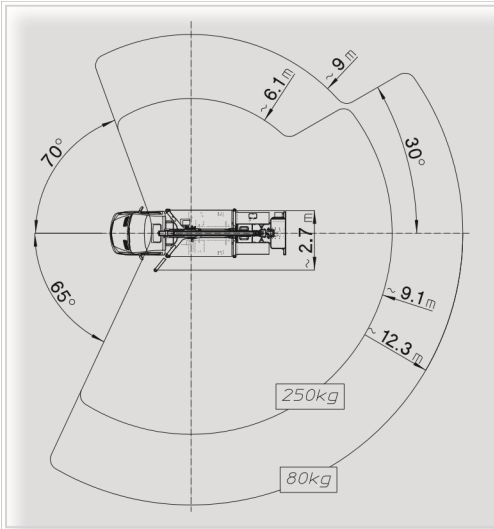

MJ2015

IRONIKA

Hydrolift Entretien-Reparation-Vente

Z.I. de la Billonne, Lot N°4, 13170 Les Pennes, Mirabeau. Tél: 04 42 46 98 10 Fax: 04 42 46 98 14 www.hydrolift.fr