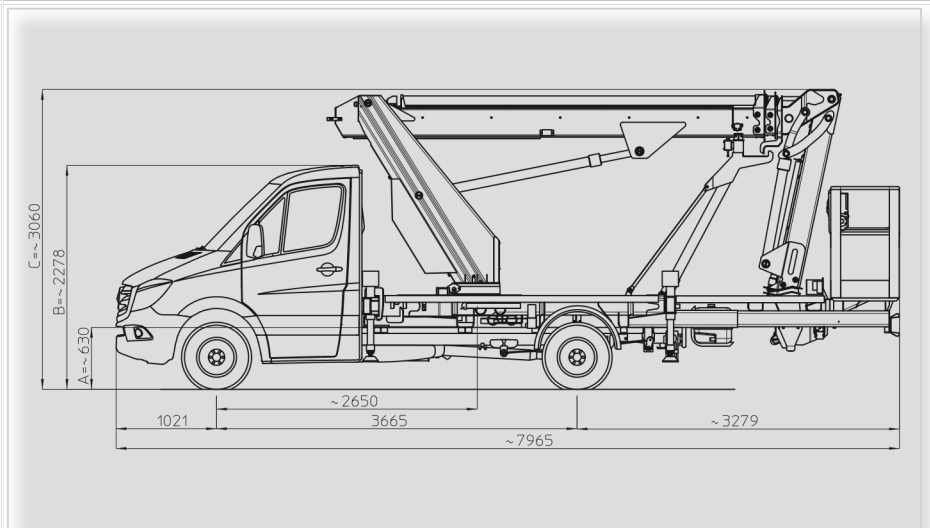

MJ2015

IRONIKA

Hydrolift Entretien-Reparation-Vente

Z.I. de la Billonne, Lot N°4, 13170 Les Pennes, Mirabeau. Tél: 04 42 46 98 10 Fax: 04 42 46 98 14 www.hydrolift.fr