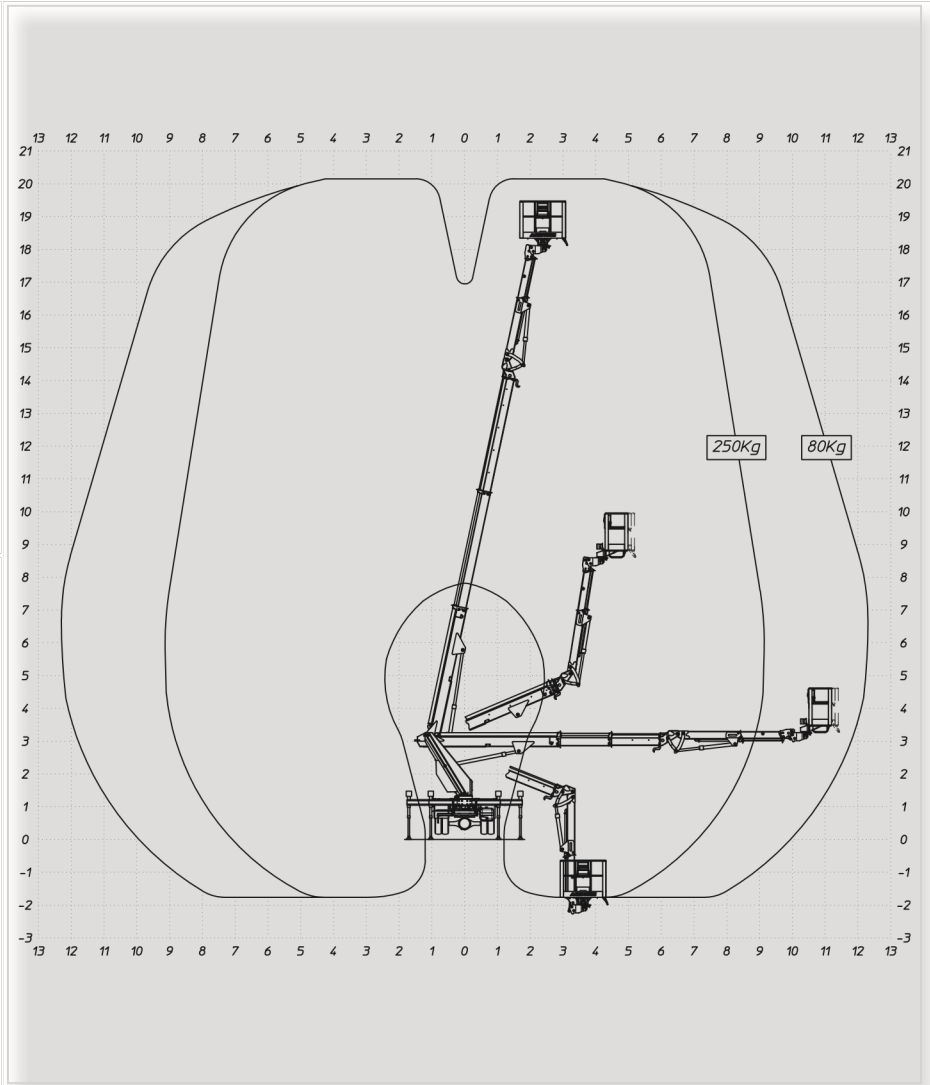

MJ2015

IRONIKA

Hydrolift Entretien-Reparation-Vente

Z.I. de la Billonne, Lot N°4, 13170 Les Pennes, Mirabeau. Tél: 04 42 46 98 10 Fax: 04 42 46 98 14 www.hydrolift.fr