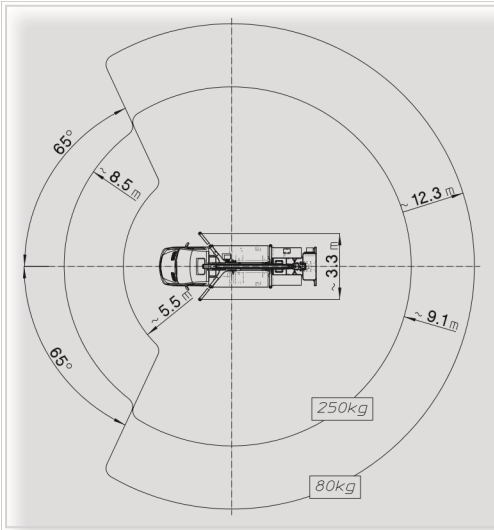

MJ2015

IRONIKA

Hydrolift Entretien-Reparation-Vente

Z.I. de la Billonne, Lot N°4, 13170 Les Pennes, Mirabeau. Tél: 04 42 46 98 10 Fax: 04 42 46 98 14 www.hydrolift.fr