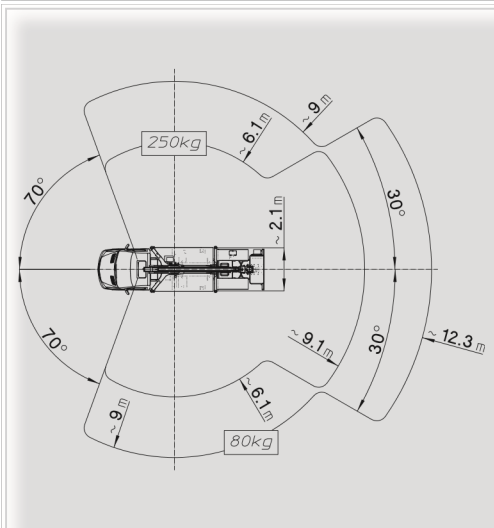

MJ2015

IRONIKA

Hydrolift Entretien-Reparation-Vente

Z.I. de la Billonne, Lot N°4, 13170 Les Pennes, Mirabeau. Tél: 04 42 46 98 10 Fax: 04 42 46 98 14 www.hydrolift.fr